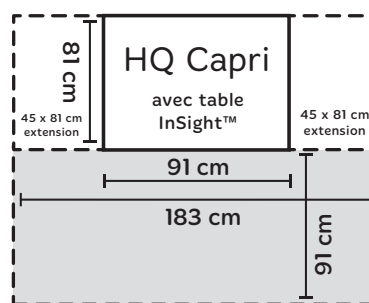

Où mettre la machine?

Machine/Cadre   Espace libre d'accès

Accessoires en option

- Pieds-de-biche interchangeables
- Support de bobine de fil horizontal
- Grande table-rallonge de 45cm x 84cm
- Roulettes pour la table

Handi Quilter France
151, Rue Franklin Roosevelt
Z.I. La Saule
71230 ST-Vallier
Téléphone: 0033-623-815-995
www.handiquilter.fr
info@handiquilter.fr

Handi
Quilter®

www.facebook.com/machinequilting.fr