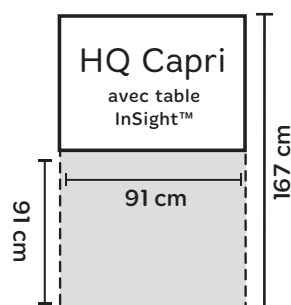

Où mettre la machine?

Machine/Cadre   Espace libre d'accès

Accessoires en option

- Pieds-de-biche interchangeables
- Support de bobine de fil horizontal
- Grande table-rallonge de 45cm x 84cm
- Roulettes pour la table

Handi Quilter France
151, Rue Franklin Roosevelt
Z.I. La Saule
71230 ST-Vallier
Téléphone: 0033-623-815-995
www.handiquilter.fr
info@handiquilter.fr

Handi
Quilter®

www.facebook.com/machinequilting.fr