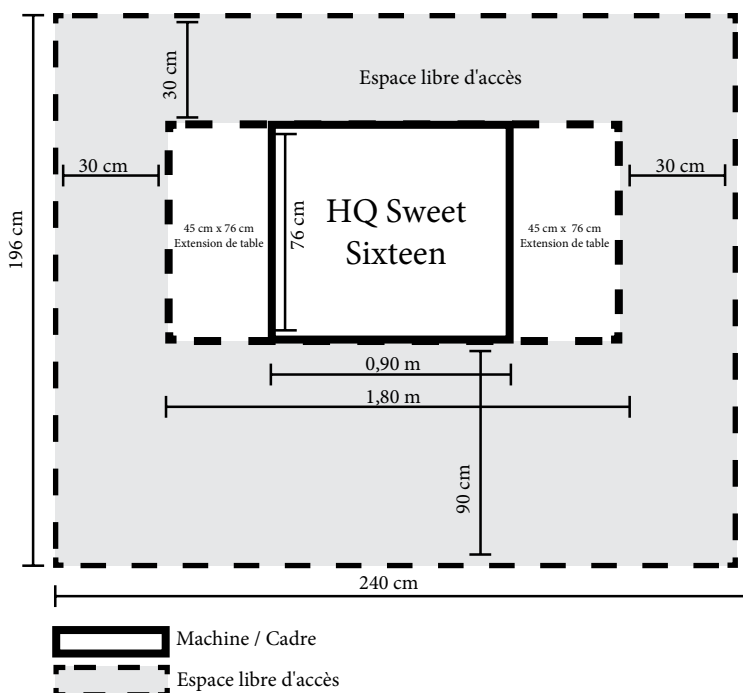

La Sweet Sixteen est une machine de la gamme des produits innovants spécial quilting de Handi Quilter®.

LES CARACTÉRISTIQUES

- Easy-Set Tension™* (réglage numérique de la tension du fil, breveté)
- Support de pied quilting de HQ avec pied quilting de 1/4 pouces installé; pied quilting ouvert, supplémentaire *
- Anneau de lumière à DEL dans la zone de l'aiguille
- Fonction alarme pour canette inférieure
- Régulateur manuel de points avec trois vitesses de piquage programmables
- Passage sous le bras jusqu'à 16 pouces
- Fonction minuterie
- 4 options point de faufilage
- Ecran tactile couleur
- Surface pour quilter jusqu'à une profondeur de 8 pouces
- Position automatique de l'aiguille (position haute/basse)
- Possibilité de points entiers ou de demi-points lors de l'utilisation du positionneur d'aiguille
- Vitesse de piquage max. 1500 points/par minute
- compteur des points intégré
- Crochet rotatif double robuste
- Système d'aiguille 134R
- Grande canette, la plus grande disponible dans l'industrie du quilt
- Bobinoir externe pour canette
- Moteur puissant intégré pour une puissance de piquage importante (120 W)
- Table réglable individuellement en hauteur et extensible en largeur des deux côtés
- Remplacement des aiguilles facile grâce à une vis moletée ergonomique
- Option de langue : allemand, anglais, français et espagnol *

* Nouvelles particularités