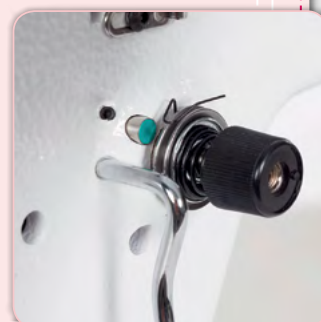

Réglage numérique de la tension du fil, breveté